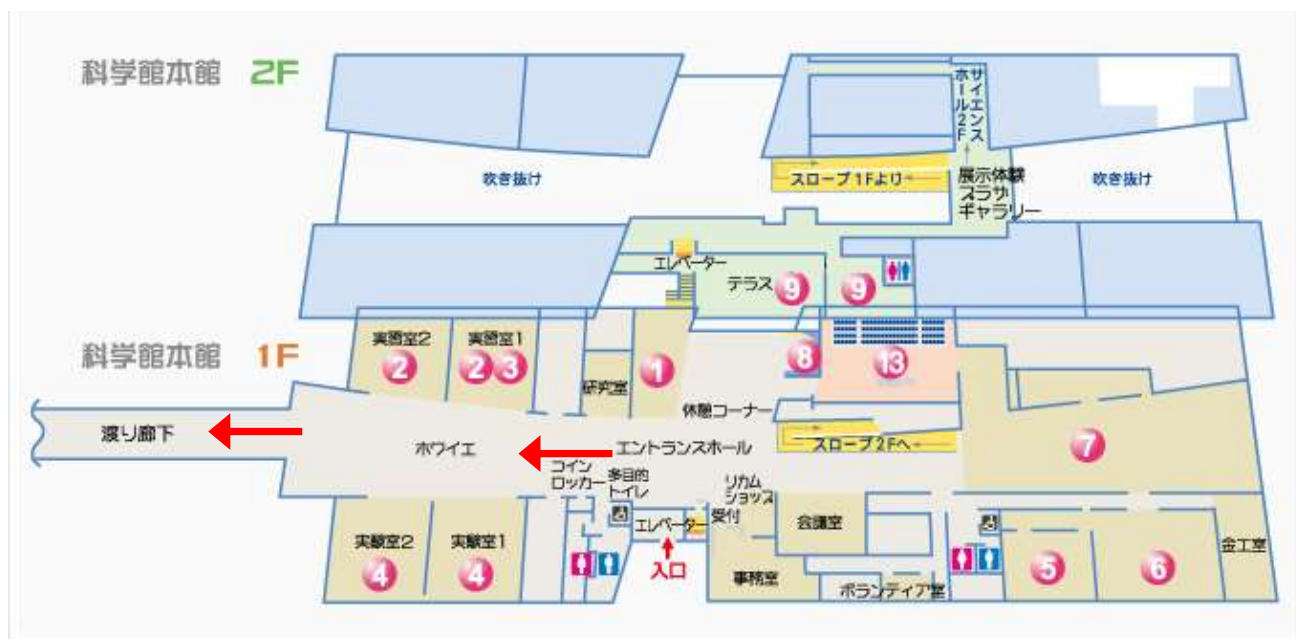

## 研修会場のご案内

- ①科学館本館の正面入口からお入りください。
- ②エントランスホールを左手に進み、渡り廊下にて理科学習棟にお進みください。

- ③理科学習棟の1階から、エレベーター又は階段にて3階にお進みください。
- ④3階多目的室が研修会場です。